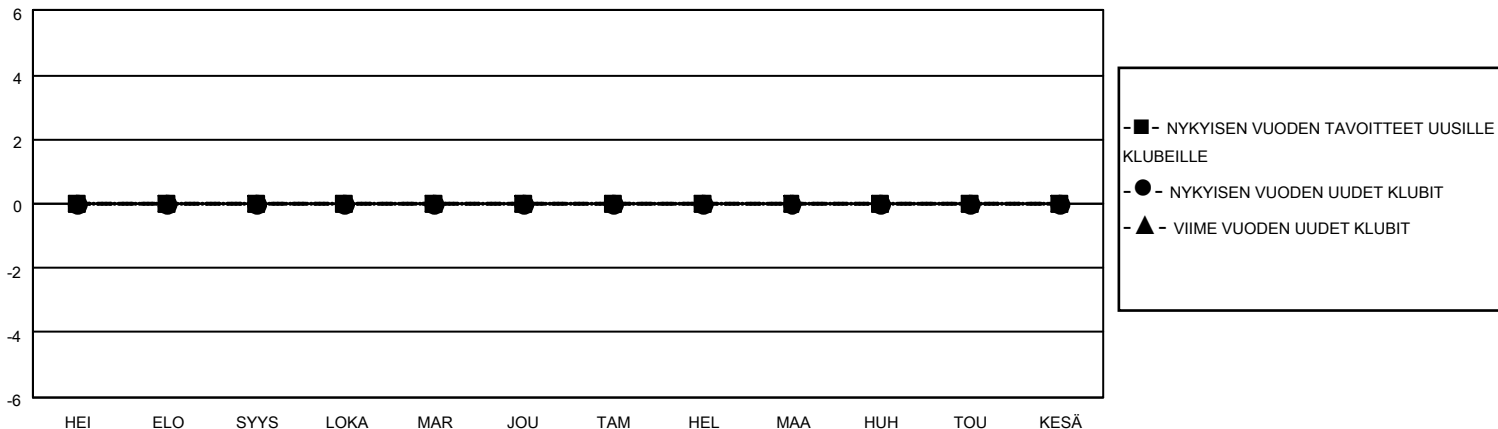

MONTHLY MEMBERSHIP PROGRESS REPORT

SIJAINTI FINLAND

District 107 E

Results as of: 11/30/2021

Klubit				jäsentä			
TULOKSET 2021-2022				TULOKSET 2021-2022			
NELJÄNNES	UUDEN KLUBIN TAVOITE	UUDET KLUBIT	LOPETETUT KLUBIT	NELJÄNNES	JÄSENKASVUN NETTOTAHOITE	TOTEUTUNUT JÄSENKASVU	POISTETUT JÄSENET (mukaan lukien siirrot)
HEI/ELO/SYYS	0	0	2	HEI/ELO/SYYS	0	5	29
LOKA/MAR/JOU	0	0	0	LOKA/MAR/JOU	0	23	24
TAM/HEL/MAA	0	0	0	TAM/HEL/MAA	0	0	0
HUH/TOU/KESÄ	0	0	0	HUH/TOU/KESÄ	0	0	0

TAVOITTEET JA UUDET KLUBIT, KUMULATIIVINEN