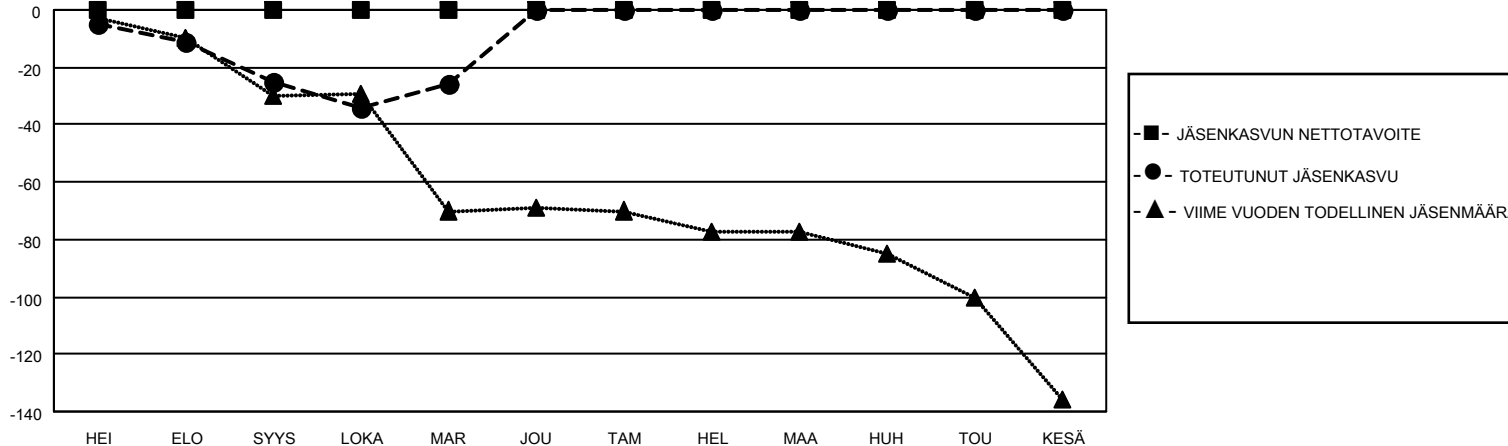

TAVOITTEET JA JÄSENET, KUMULATIIVINEN

LAKKAUTETUT KLUBIT: 2

ERONNEET JÄSENET

KUOLLUT	5
KLUBI LAKKAUTETTU	0
MUU	48
YHTEENSÄ	53

19 CLUBS OF 71 LISÄNNYT YHDEN TAI USEAMMAN UUTTA JÄSENTÄ

[KLIKKAÄ TÄSTÄ NÄHDÄKSESI KUMULATIIVISET JÄSENTIEDOT](#)

SUKUPUOLIJAKAUMA

MIES	1,208 (78.14%)
NAINEN	338 (21.86%)
NON BINARY	0 (0.00%)
PREFER NOT TO ANSWER	0 (0.00%)

PERHEJÄSENIÄ YHTEENSÄ	52
PERHEJÄSENET, JOTKA MAKSAVAT PUOLET JÄSENMAKSUSTA	26